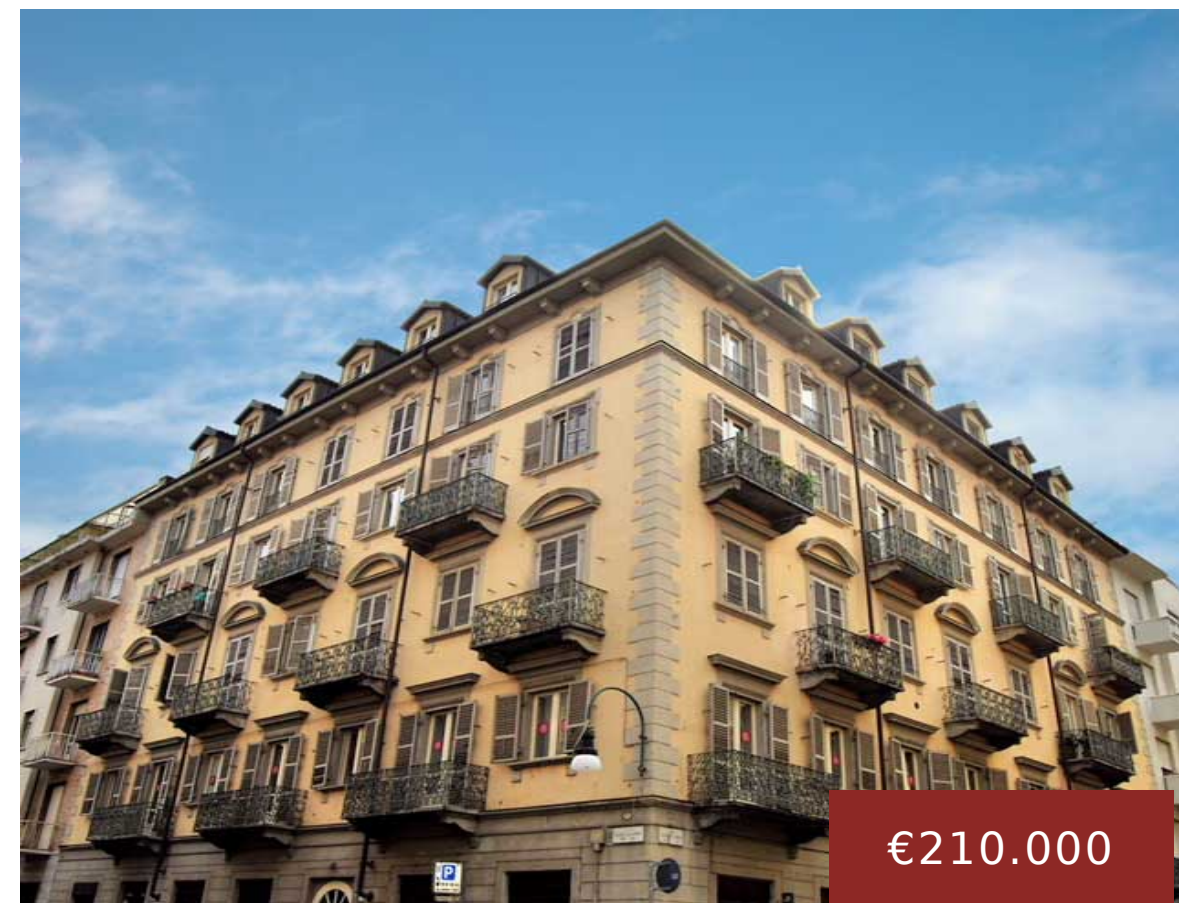

# TORINO - VIA GRASSI - APPARTAMENTO PIANO ALTO

<https://www.gruppoilsestante.it>

€210.000

Cit Turin, via Grassi, adiacente corso Inghilterra e a pochi metri dalla stazione alta velocità di Porta Susa. In stabile d'epoca, signorile, con ascensore, luminoso...