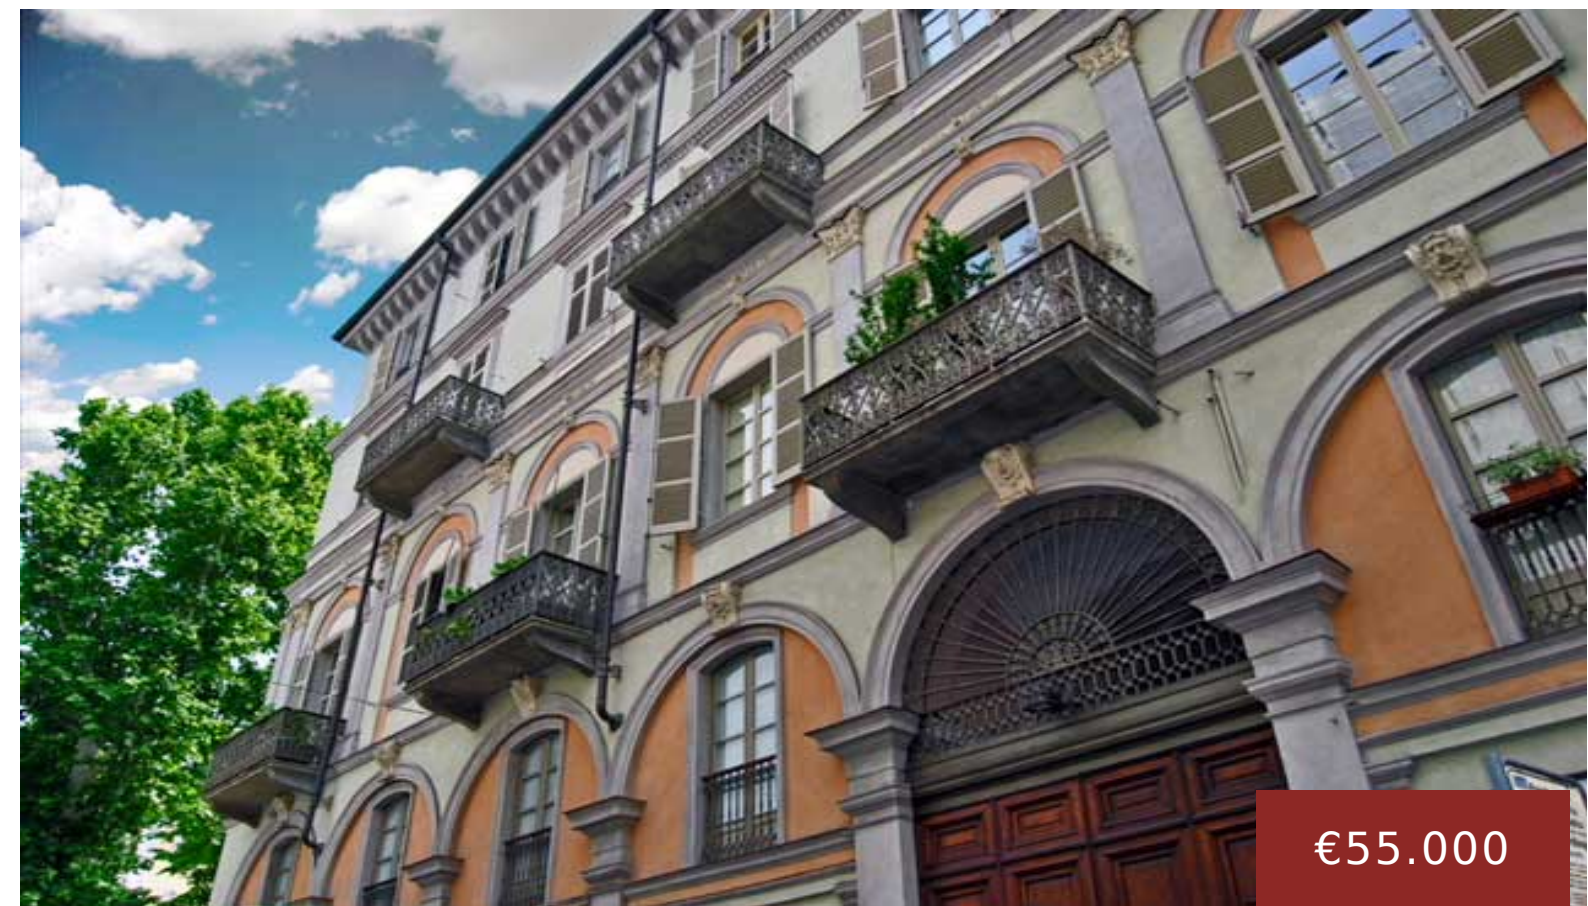

TORINO - VIA SALUZZO - MANSARDA ARREDATA

<https://www.gruppoilsestante.it>

€55.000

Via Saluzzo, angolo Corso Vittorio Emanuele II. Elegante stabile d'epoca con portineria, mansarda arredata di circa 25 mq. con angolo cottura e bagno. L'esposizione interna,...