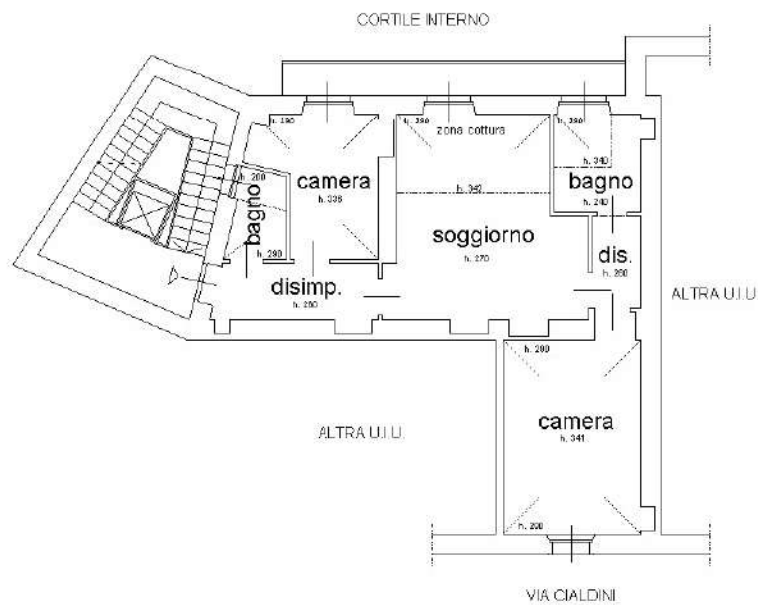

Identificativi Catastali:

Sezione:

Foglio: 13

Particella: 13

Subalterno: 13

Compilata da:  
Chichi Fabrizio

Iscritto all'albo:  
Architetti

Prov. Torino

N. 6809

Scheda n. 1

Scala 1:200

## Pianta piano QUARTO (5 f.t) hm=2.80 m

## Pianta piano INTERRATO h=2.85 m